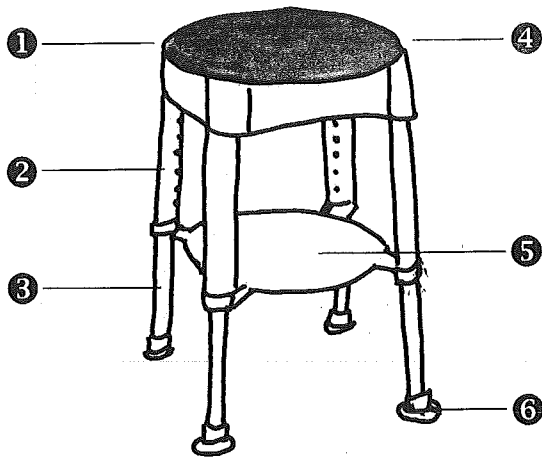

23746

① Drehbarer Sitz  
Rotating seat  
Siège pivotante  
Draaiende zitting

② Einsteckbares Stuhlbein-Teil  
Receptable leg  
Pied de chaise à enficher  
Insteekbaar gedeelte van de stoelpoot

③ Höhenverstellbares Stuhlbein-Teil  
Height adjustment leg  
Pied de chaise réglable en hauteur  
In hoogte verstelbaar gedeelte van de stoelpoot

④ Sitz-Griff  
Seat handle  
Poignée de la siège  
Zittinghendel

⑤ Gummi-Fuß  
Rubber tip  
Pied de gomme  
Rubberen voetje

⑥ Ablage-Einsatz  
Storage tray  
Rack à monter  
Aflegvlak

**Bitte beachten!**

Überprüfen Sie vor jedem Gebrauch unbedingt die gleichmäßige Positionierung der Höhenverstellung. Es ist wichtig, dass die Füße an allen 4 Auflagepunkten aufliegen.

Richtiges Einrasten der Sitzarretierung überprüfen. Tragkraft: 150 kg.