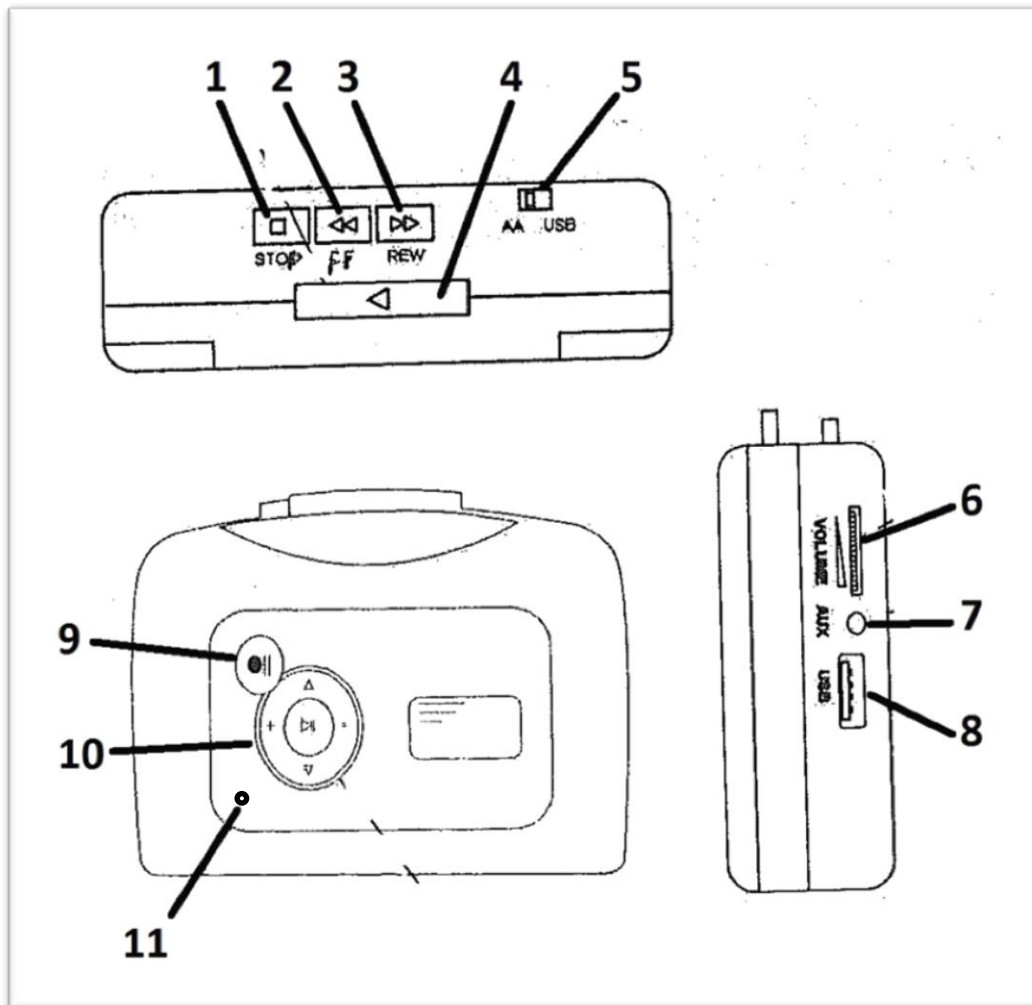

Portabler Kassettendigitalisierer

Artikel-Nr. 24059

- | | |
|--|---|
| 1. STOP | Anhalten der Kassette |
| 2. FF | Vorspulen |
| 3. REW | Zurückspulen |
| 4.  | Abspielen starten |
| 5. AA/USB | Betriebsart wechseln
<i>AA = Batteriebetrieb USB = Betrieb über USB-Kabel</i> |
| 6. VOLUME | Lautstärkenregler |
| 7. AUX | Anschlussstelle für Kopfhörer oder Lautsprecher |
| 8. USB | Anschlussstelle für USB-Kabel |
| 9.  | Aufnahme und Pause |
| 10. | |
|  | +/- Lautstärkeregler |
|  | Vor-/Zurückspulen |
|  | Abspielen/Pause |
| 11. LED-Lämpchen | |