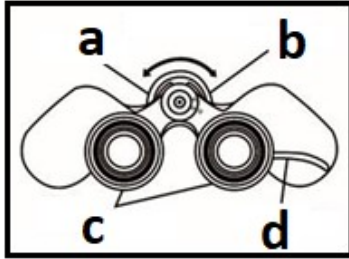

PRODUKTBESCHREIBUNG

- a. Zentralfokus
- b. IPD-Skala
- c. Faltbare Gummi-Augenmuscheln
- d. Zoom-Hebel

WIE SIE IHR FERNGLAS BENUTZEN***Einstellen des Augenabstandes (IPD)***

Stellen Sie den Augenabstand ein, indem Sie das Gehäuse fassen und biegen, bis Sie einen vollständigen Sehkreis erzielen. Hinweis: Ihr Fernglas verfügt über eine IPD-Skala. Die Einstellung für Ihre Sicht wird auf der IPD-Skala angezeigt. (Notieren Sie die Einstellung für die spätere Verwendung.)

FOKUSSIEREN (Fernglas mit einstellbarem FOKUS)

1. Schließen Sie das rechte Auge und betrachten Sie mit dem linken Auge ein Objekt. Fokussieren Sie das Fernglas, indem Sie das mittlere Fokussierädchen drehen, bis das Bild scharf und klar ist.
2. Öffnen Sie das rechte Auge und schließen Sie das linke Auge. Drehen Sie das rechte Okular, bis das fokussierte Objekt scharf und klar ist. (Notieren Sie sich die Einstellung der Dioptrienskala für die spätere Verwendung.)
3. Beide Seiten (Augen) sind nun fokussiert und Sie müssen nur noch das mittlere Fokussierädchen verwenden, um andere Objekte zu fokussieren.

FALTBARE GUMMI-AUGENMUSCHELN

Falten Sie sie nach unten für die Verwendung mit einer Brille und falten Sie sie nach oben für die Verwendung ohne Brille. Sie bieten Bequemlichkeit und fördern den Sehkomfort.