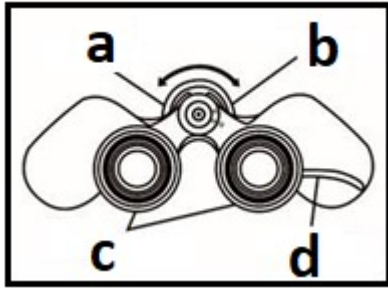

PRPRODUCTBESCHRIJVING

- a. Centrale focus
- b. IPD-schaal
- c. Rubber neerklapbare oogschelpen
- d. Zoomknop

HOE GEBRUIKT U UW VERREKIJKER***Instelling van de interpupilaire afstand (IPD)***

Stel de interpupilaire afstand in door de body vast te pakken en te buigen tot u één beeldcirkel kunt zien. Opmerking: Uw verrekijker heeft een IPD-schaalverdeling. De instelling voor uw ogen wordt aangegeven op de IPD-schaal. (Noteer de instelling voor later gebruik).

FOCUSEREN (Verrekijker met instelbaar FOCUS)

1. Sluit uw rechteroog en bekijk een object met uw linkeroog. Stel de verrekijker scherp door aan het middelste scherpstelwielte te draaien totdat het beeld scherp en helder is.
2. Open uw rechteroog en sluit uw linkeroog. Draai aan het rechter oculair tot het waargenomen object scherp en helder is. (Noteer de instelling van de dioptrieschaal voor later gebruik).
3. Beide kanten (ogen) zijn nu scherpgesteld en u hoeft alleen het middelste scherpstelwielte te gebruiken om scherp te stellen op andere voorwerpen.

RUBBEREN NEERKLAPBARE OOGSCHELLEN

Inklapbaar voor gebruik met bril en opklapbaar voor gebruik zonder bril. Ze bieden comfort en bevorderen het kijkgemak.

TECHNISCHE GEGEVENS

- Vergroting: 8x
- Diameter objectief: 21mm
- Gezichtsveld: 131m/1000m