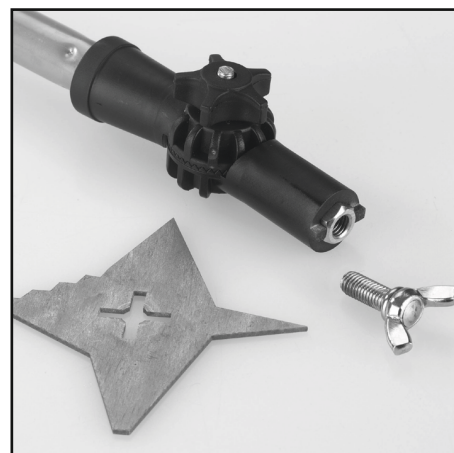

ⓁⓁ Rasqueta de juntas de 4 puntas
Indicación:
¡Cuidado, bordes cortantes y puntiagudos! ¡Peligro de lesión!

ⓁⓁ Grattoir pour joints à 4 dents
Avertissement :
Attention! Risque de blessures dû aux arêtes coupantes et pointues!

ⓁⓁ Raschia-fughe a 4 punte
Avvertenze:
Attenzione, spigoli appuntiti e taglienti! Pericolo di lesioni!

ⓁⓁ 4-puntige voegenkrabber
Waarschuwing
Voorzichtig, scherpe en spitse randen! Gevaar voor verwondingen!

ⓁⓁ Limpa-juntas em 4 passos
Advertência:
Cuidado! Cantos aguçados e pontiagudos! Perigo de ferimentos!

ⓁⓁ 4-takket fugerenser
Advarsel:
Vær forsigtig – skarpe og spidse kanter! Risiko for tilskadekomst!

ⓁⓁ Rensjärn med fyra uddar
Varningsinformation:
Var försiktig! Vassa och spetsiga kanter! Risk för skador!

ⓁⓁ Przyrząd do usuwania zanieczyszczeń z fug i szczelin
Ostrzeżenie:
Uwaga, ostre i szpiczaste krawędzie! Niebezpieczeństwo zranienia!

ⓁⓁ ΕΥΣΤΡΑ ΑΡΜΩΝ ΜΕ 4 ΜΥΤΕΣ
Προειδοποίηση:
Προσοχή, αιχμηρές άκρες! Κίνδυνος τραυματισμού!

ⓁⓁ Škrabka na spáry se čtyřmi hroty
Vystražné upozornění:
Varování: ostré a špičaté hrany! Nebezpečí poranění!

ⓁⓁ Četverokrako strgalo za fuge
Opozorilo:
Pozor, ostrí in koničasti robovi! Nevarnost poškodb!

ⓁⓁ 4-сiпа škrabka na škáry
Upozornenie:
Pozor, ostré a špicaté hrany! Nebezpečnosť poranenia!

ⓁⓁ Скребок для швов с четырьмя зубцами
Предупреждение:
Осторожно, заточенные острые края!
Опасность травмирования!

WENKO-WENSELAAR GmbH & Co. KG
Im Hülsenfeld 10 · 40721 Hilden-Germany
service@wenko.de · www.wenko.de