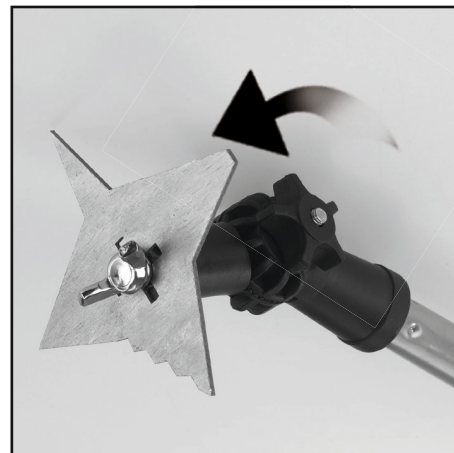

ⓁⓁ Rasqueta de juntas de 4 puntas
Indicación:
¡Cuidado, bordes cortantes y puntiagudos! ¡Peligro de lesión!

ⓁⓁ Grattoir pour joints à 4 dents
Avertissement :
Attention! Risque de blessures dû aux arêtes coupantes et pointues!

ⓁⓁ Raschia-fughe a 4 punte
Avvertenze:
Attenzione, spigoli appuntiti e taglienti! Pericolo di lesioni!

ⓁⓁ 4-puntige voegenkrabber
Waarschuwing
Voorzichtig, scherpe en spitse randen! Gevaar voor verwondingen!

ⓁⓁ Limpa-juntas em 4 passos
Advertência:
Cuidado! Cantos aguçados e pontiagudos! Perigo de ferimentos!

ⓁⓁ 4-takket fugerenser
Advarsel:
Vær forsigtig – skarpe og spidse kanter! Risiko for tilskadekomst!

ⓁⓁ Rensjärn med fyra uddar
Varningsinformation:
Var försiktig! Vassa och spetsiga kanter! Risk för skador!

ⓁⓁ Przyrząd do usuwania zanieczyszczeń z fug i szczelin
Ostrzeżenie:
Uwaga, ostre i szpiczaste krawędzie! Niebezpieczeństwo zranienia!

ⓁⓁ ΕΥΣΤΡΑ ΑΡΜΩΝ ΜΕ 4 ΜΥΤΕΣ
Προειδοποίηση:
Προσοχή, αιχμηρές άκρες! Κίνδυνος τραυματισμού!

ⓁⓁ Škrabka na spáry se čtyřmi hroty
Vystražné upozornění:
Varování: ostré a špičaté hrany! Nebezpečí poranění!

ⓁⓁ Četverokrako strgalo za fuge
Opozorilo:
Pozor, ostrí in koničasti robovi! Nevarnost poškodb!

ⓁⓁ 4-сiпа škrabka na škáry
Upozornenie:
Pozor, ostré a špicaté hrany! Nebezpečnosť poranenia!

ⓁⓁ Скребок для швов с четырьмя зубцами
Предупреждение:
Осторожно, заточенные острые края!
Опасность травмирования!

WENKO-WENSELAAR GmbH & Co. KG
Im Hülsenfeld 10 · 40721 Hilden-Germany
service@wenko.de · www.wenko.de