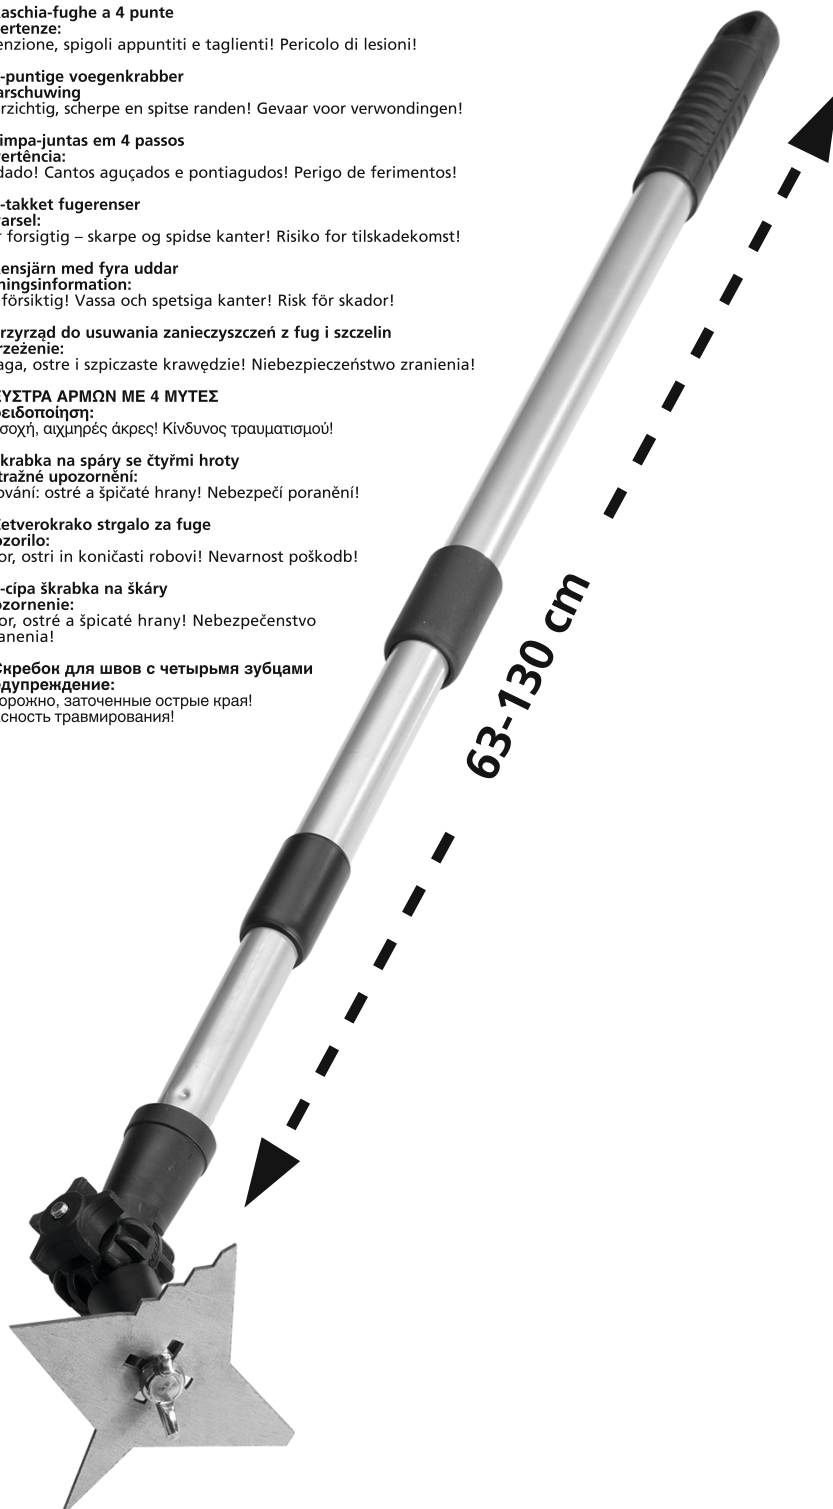

ⓁⓁ Rasqueta de juntas de 4 puntas
Indicación:
¡Cuidado, bordes cortantes y puntiagudos! ¡Peligro de lesión!

ⓁⓁ Grattoir pour joints à 4 dents
Avertissement :
Attention! Risque de blessures dû aux arêtes coupantes et pointues!

ⓁⓁ Raschia-fughe a 4 punte
Avvertenze:
Attenzione, spigoli appuntiti e taglienti! Pericolo di lesioni!

ⓁⓁ 4-puntige voegenkrabber
Waarschuwing
Voorzichtig, scherpe en spitse randen! Gevaar voor verwondingen!

ⓁⓁ Limpa-juntas em 4 passos
Advertência:
Cuidado! Cantos aguçados e pontiagudos! Perigo de ferimentos!

ⓁⓁ 4-takket fugerenser
Advarsel:
Vær forsigtig – skarpe og spidse kanter! Risiko for tilskadekomst!

ⓁⓁ Rensjärn med fyra uddar
Varningsinformation:
Var försiktig! Vassa och spetsiga kanter! Risk för skador!

ⓁⓁ Przyrząd do usuwania zanieczyszczeń z fug i szczelin
Ostrzeżenie:
Uwaga, ostre i szpiczaste krawędzie! Niebezpieczeństwo zranienia!

ⓁⓁ ΕΥΣΤΡΑ ΑΡΜΩΝ ΜΕ 4 ΜΥΤΕΣ
Προειδοποίηση:
Προσοχή, αιχμηρές άκρες! Κίνδυνος τραυματισμού!

ⓁⓁ Škrabka na spáry se čtyřmi hroty
Vystražné upozornění:
Varování: ostré a špičaté hrany! Nebezpečí poranění!

ⓁⓁ Četverokrako strgalo za fuge
Opozorilo:
Pozor, ostrí in koničasti robovi! Nevarnost poškodb!

ⓁⓁ 4-сiпа škrabka na škáry
Upozornenie:
Pozor, ostré a špicaté hrany! Nebezpečnosť poranenia!

ⓁⓁ Скребок для швов с четырьмя зубцами
Предупреждение:
Осторожно, заточенные острые края!
Опасность травмирования!

WENKO-WENSELAAR GmbH & Co. KG
Im Hülsenfeld 10 · 40721 Hilden-Germany
service@wenko.de · www.wenko.de